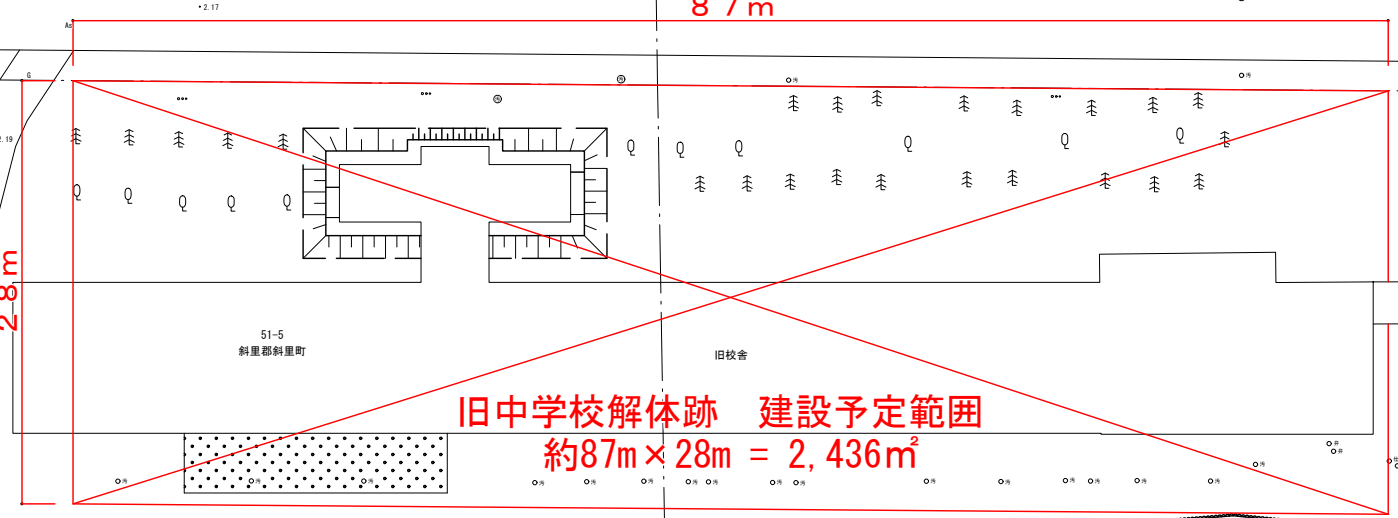

X=10100

Y=33200

Y=33300

X=10100

斜里郡斜里町  
文光町

X=10200

X=10200

Y=33200

Y=33300

旧中学校解体跡 建設予定範囲  
約87m x 28m = 2,436m<sup>2</sup>

格技場

体育館

51-7  
斜里郡斜里町

校舍