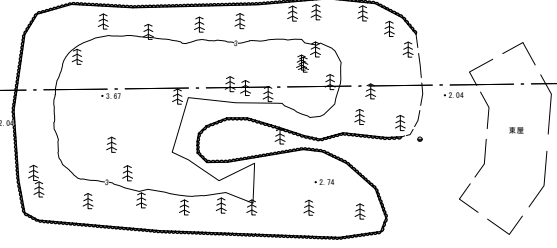

X=10100

Y=33200

Y=33300

X=10100

斜里郡斜里町  
文光町

X=10200

X=10200

Y=33200

Y=33300

旧中学校解体跡 建設予定範囲  
約87m x 28m = 2,436m<sup>2</sup>

格技場

体育館

51-7  
斜里郡斜里町

校舍