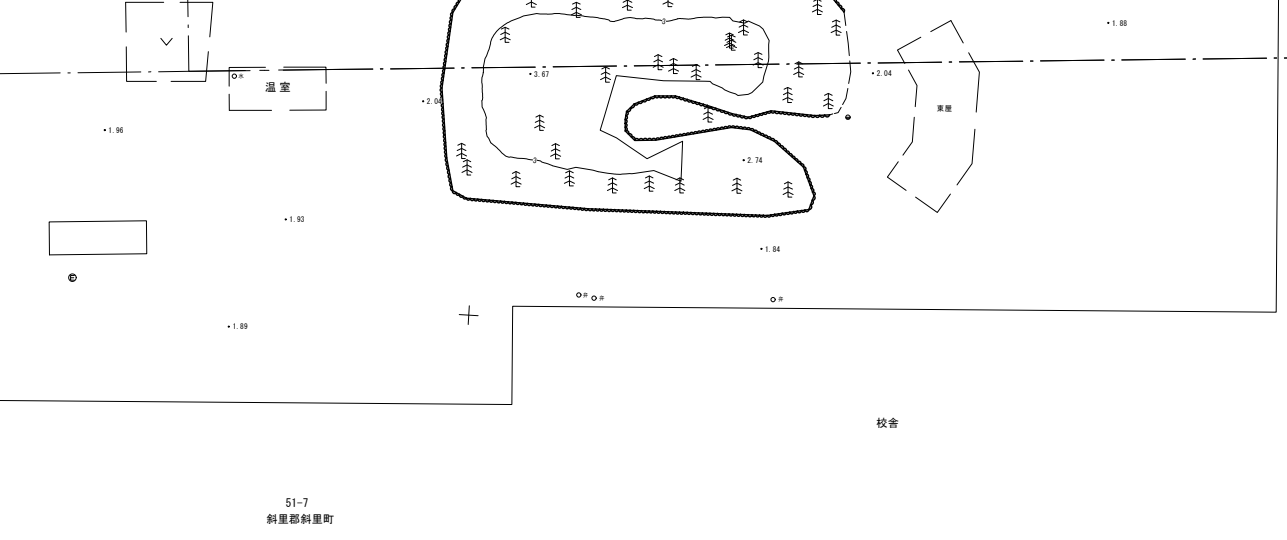

X=10100

Y=33200

Y=33300

X=10100

斜里郡斜里町  
文光町

X=10200

X=10200

Y=33200

Y=33300

旧中学校解体跡 建設予定範囲  
約87m x 28m = 2,436m<sup>2</sup>

格技場

体育館

51-7  
斜里郡斜里町

校舍