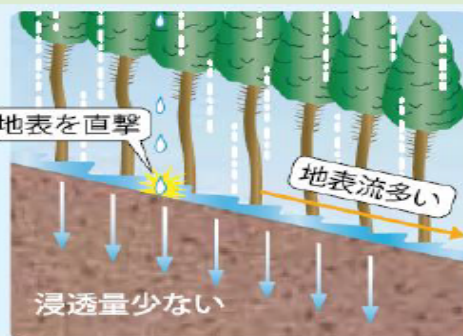

森林は適切な手入れが必要です

～手入れが実施されないと森林の働きが損なわれます～

森林は、国土の保全、水源の涵養、地球温暖化の防止などの働きを発揮し、私たちは様々な恩恵を受けています。

しかし、適切な手入れ（間伐等）が実施されないと、その機能も失われてしまいます。

間伐しないと

1本1本が十分に日光を受けることができず、木は細長くなり弱くなります。また、林内にも光が入らないため、下層には下草や低木が育ちにくくなります。

地表がむき出しのため、表土が流出しやすくなり、水源涵養機能も低下します

平成31年4月から森林経営管理制度がスタートしました

適切な森林経営管理を実施するため、市町村が対象者（対象森林）へ今後どのように経営管理したいか意向確認をします