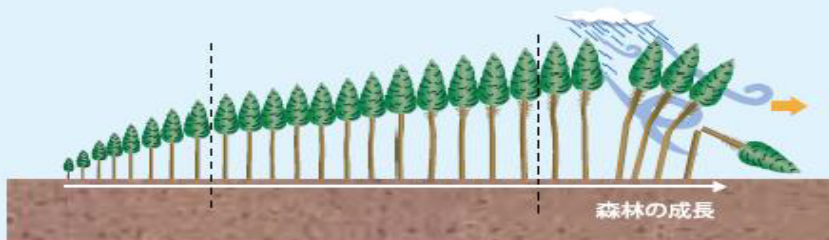

森林は適切な手入れが必要です

～手入れが実施されないと森林の働きが損なわれます～

森林は、国土の保全、水源の涵養、地球温暖化の防止などの働きを発揮し、私たちは様々な恩恵を受けています。

しかし、適切な手入れ（間伐等）が実施されないと、その機能も失われてしまいます。

間伐しないと

1本1本が十分に日光を受けることができず、木は細長くなり弱くなります。また、林内にも光が入らないため、下層には下草や低木が育ちにくくなります。

地表がむき出しのため、表土が流出しやすくなり、水源涵養機能も低下します

平成31年4月から森林経営管理制度がスタートしました

適切な森林経営管理を実施するため、市町村が対象者（対象森林）へ今後どのように経営管理したいか意向確認をします